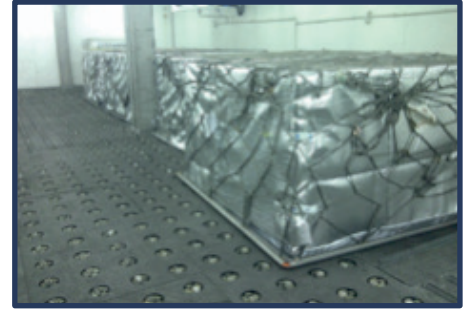

- Ideal para **grandes trayectos marítimos y ferroviarios, grupajes, almacenajes, depósitos** o depósitos aduaneros así como para cargas que han de continuar transitando por carretera tras el recorrido marítimo.
- Espesor muy reducido (**3mm.**) sin alteración del espacio ni la capacidad de carga del contenedor.
- **Fácil instalación** y compatible con todo tipo de contenedores (Standar. Dry Van, High Cube, Bulk, Reefer y Reefer High Cube...).
- Gracias a su **gran ductilidad**, sirve tanto para el forrado interno de los diferentes tipos de contenedores como para el forrado de cargas paletizadas en el caso de contenedores de grupaje o fletes aéreos.
- Coste **económico** muy reducido apenas repercutible en la unidad de carga.
- **Ecológico y reciclable 100 %.**